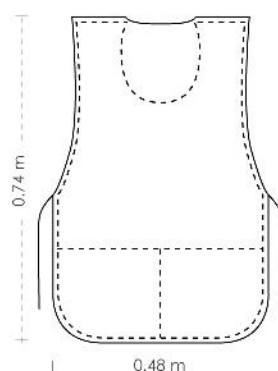

MANDIL EN TELA LINO PERSONALIZADO

FICHA TÉCNICA

ELABORACIÓN

Mandil de tela clásico con textura de tela, fabricado en tela lino personalizado mediante estampado en vinil textil.

TALLAS	ANCHO	ALTO
ÚNICA	57 cm	57 cm