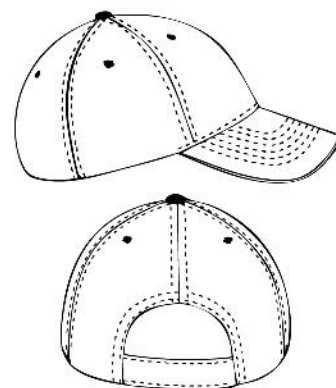

Logotipo de empresa

FICHA TÉCNICA

ELABORACIÓN

Gorra camionera premium clásica con textura de tela, 6 paneles, personalizada mediante estampado en vinil textil.

TALLAS	MEDIDA
ÚNICA	57 cm

COLORES DISPONIBLES